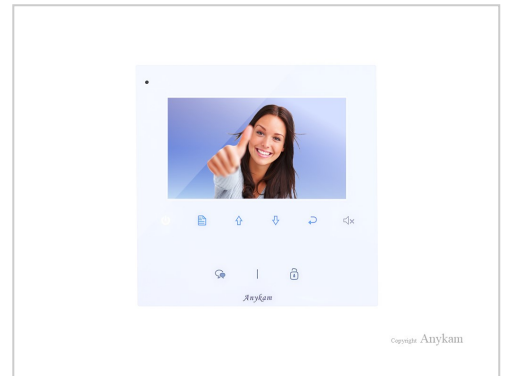

DT43W Innenstation mit 4,3" 11cm Monitor

Innenstation Monitor DT43-W weiß. Für die 2Draht Anykam Video Türsprechanlage Einfamilienhaus, Villa, Mehrfamilienhaus

Artikelnummer 133693509

Produktbeschreibung