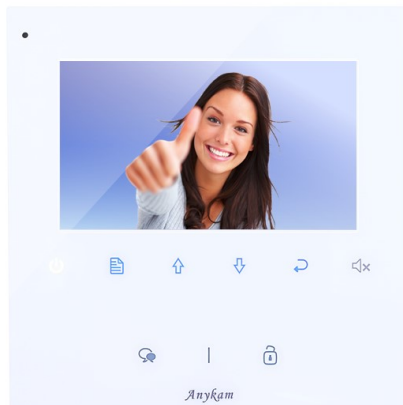

Produktbeschreibung

Monitor DT43 in weiß für unsere DT Videosprechanlagen mit 2-Draht-Technik

Copyright Anykam

* Schlichtes, edles Design, super flach, sehr gute Verarbeitung, Top Qualität *

Lieferumfang - Sie bekommen folgende Teile:

- 1x Innenstation Typ- DT-43 (DT43-W in weiß)
- 1x Halterung für die Innenstation

Technische Details:

Die **Innenstation ist der Monitor DT43W in weiß Hochglanz**, der den Innenraum dezent schmückt und folgende Funktionen bietet: