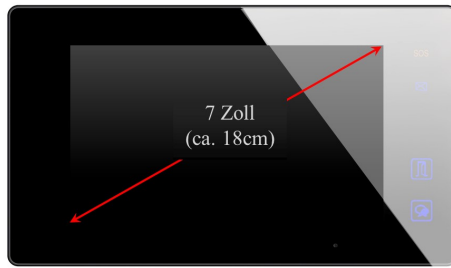

Monitor DT47MG-B

Kapazitiver Touch-Screen Display,
Glasfront, Bildspeicherfunktion