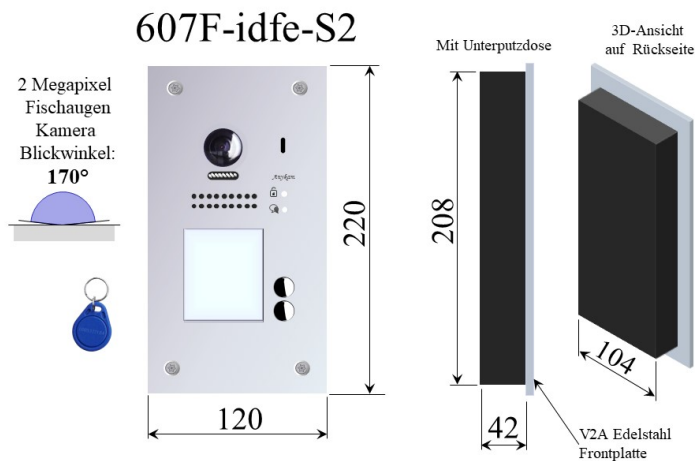

## Produktbeschreibung

Die Aussenstation 607F-IDFE-S2, einfach auch 607F-S2 genannt, ist für Unterputzmontage konzipiert. Mit 2 Megapixel HD Farb-Kamera mit 170° Weitwinkelobjektiv ist diese Aussenstation für die 2-Draht Videosprechanlagen aus unserem Sortiment passend

Technische Details:

Die **Außenstation 607F-S2**, auch Türstation genannt, ist die Klingel mit Kamera, Lautsprecher, Mikrofon und hat folgende Ausstattung:

- *Top Design* mit hochglänzender V2A Edelstahl Frontplatte (fein strichpoiert)
- *scharfes Farbbild* mit 2 Megapixel hoher Auflösung.
- *Fischaugenkamera*: mit 170Grad Blickwinkel für riesiges Blickfeld
- *PAN-TILT und Zoom Funktion der Kamera*: in Verbindung mit den Touchscreen Monitoren aus unserem Sortiment
- *LED-s* ermöglichen die Sicht im Dunkeln. Sensorgesteuert. Einstellbare Werte: EIN / AUS / Auto
- *LED Funktions-Anzeige* für Sprechverbindung und für Türöffnerbetätigung
- *das große Namensschild* ist beleuchtet
- *Zutrittskontrolle* Türöffner ist anschließbar. Hinter dem Namensfeld ist ein RFID-Modul integriert (ist somit unsichtbar) das ein kontaktloses Öffnen der Tür von aussen mittels RFID Transponder-Chip ermöglicht. Bis zu 320 Transponder (oder RFID-Cards) können angelernt werden
- *Zweiter Türöffner* anschliessbar über dem Modul DT-RLC
- *Türöffnungszeit* einstellbar auf 0-99Sek
- *Montage*: der Aussenstation erfolgt unterputz
- **Technische Daten** der Außenstationen Serie 607F-S2,
- *Front*: V2A Edelstahl in hochglanz
- *Stromversorgung / Verbrauch*: 24V DC / Standby-0,8W / Betrieb-3W
- *Umgebungstemperatur*: -20gradC bis +55gradC
- *Wetterschutzklasse*: IP54
- *Aussenmaße (BxHxT) in mm*: 120 x 220 x 2+42 (2mm dicke Frontplatte, 42mm tiefer UP-Kasten)
- *Montage*: Unterputzmontage
- *Ideale Montagehöhe*: 140-165cm (gemessen an der Kamera)