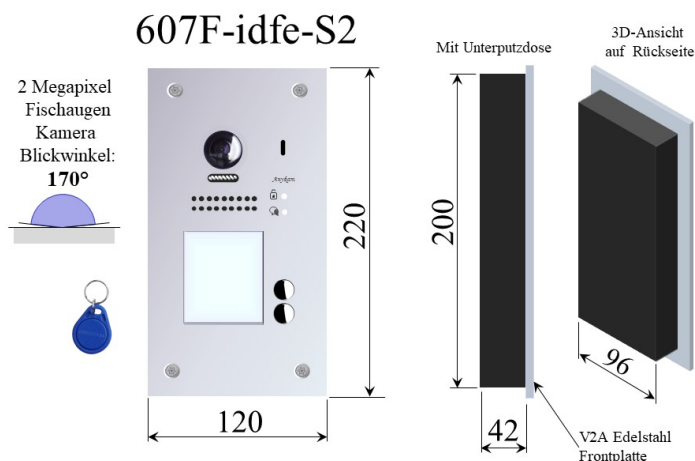

Produktbeschreibung

Die Aussenstation 607F-IDFE-S2, einfach auch 607F-S2 genannt, ist für Unterputzmontage konzipiert. Mit 2 Megapixel HD Farb-Kamera mit 170° Weitwinkelobjektiv ist diese Aussenstation für die 2-Draht Videosprechanlagen aus unserem Sortiment passend

Durch den 170Grad weiten Blickwinkel der Kamera besonders geeignet für Hauseingänge mit ungünstiger Position der Aussenstation.
*** 2 Draht Technik, sehr edles Design und top Verarbeitung ***