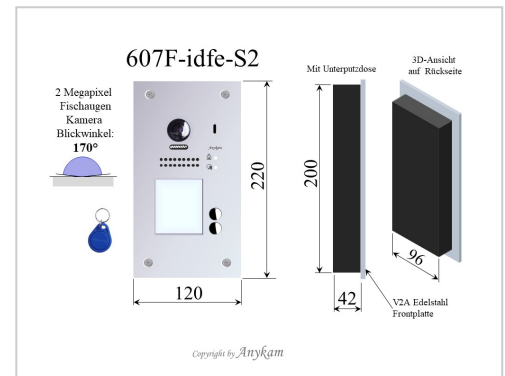

# 607F-idfe-S2 Fischaugenkamera Türstation Edelstahl, Unterputz

Edelstahl Außenstation 607F-idfe-S2, 2-Megapixel 170Grad Kamera, 2-Draht, für Video Türsprechanlage 2-Familienhaus. Inkl Unterputzkasten.

## Produktbeschreibung

Die Aussenstation 607F-IDFE-S2, einfach auch 607F-S2 genannt, ist für Unterputzmontage konzipiert. Mit 2 Megapixel HD Farb-Kamera mit 170° Weitwinkelobjektiv ist diese Aussenstation für die 2-Draht Videosprechanlagen aus unserem Sortiment passend