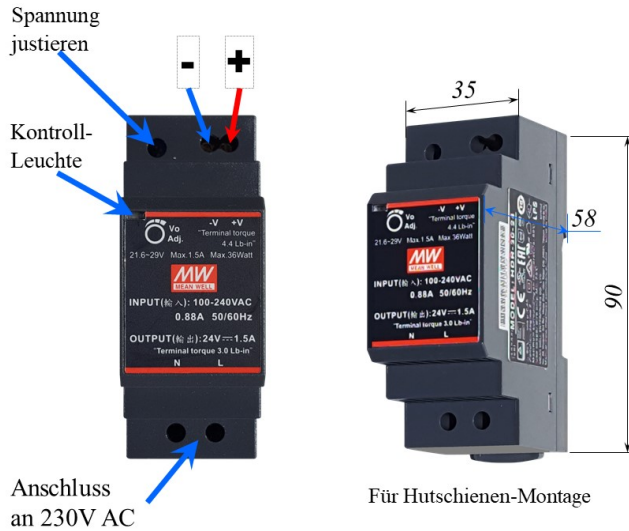

Trafo PS30-24 Transformator 24V DC 1500mA Schaltnetzteil für Türsprechanlagen

Schaltnetzteil PS30-24 24V, Trafo für die Versorgung der Video Türsprechanlage DT mit 2-Draht-Technik. Nachfolger des früheren PS4 - 24

Artikelnummer 28545884

Produktbeschreibung

24V DC, 1,5A Gleichspannungstransformator, Schaltnetzteil PS30-24, stabilisiert, DIN Hutschienenmontage

Dieser stabilisierte 24V DC Gleichstromtransformator ist überspannung-, überhitzung-, kurzschlussgeschützt
Der PS30-24 ist der Nachfolger des früheren PS4 - 24

Verwendungsbereich des **PS30-24 Transformators**:

- notwendig für die Versorgung unseren DT Video Türsprechanlagen mit 2Draht-Technik
- ausreichend für Anlagen mit 1 Aussenstation und max 2 Monitoren mit 7" Display, oder 3-4 Monitoren mit 4,3" Display
- ausreichend für Anlagen mit 1 Aussenstation und max 1 Monitor mit 10" Display
- die Ausgangsspannung ist stabilisiert, somit bleiben Ihre Geräte vor Spannungsspitzen geschont

Technische Daten:

Technische Daten	Trafo
Modell	Typ-PS30-24-any
Eingangswerte	88-264V AC, 47-63Hz
Ausgangswerte	Nennspannung 24V DC (Regelbar 21,6-26,4V); 1,5A; 36W
Aussenmaße (BxHxL)	35 x 90 x 58
Montage	DIN Hutschienenmontage geeignet nur für die Verwendung im Innenbereich !