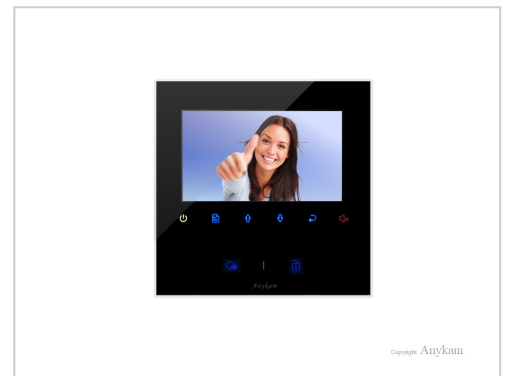

DT43-B Innenstation mit 4,3" 11cm Monitor schwarz

Innenstation Monitor DT43-B schwarz. Für die 2Draht Anykam Video Türsprechanlage Einfamilienhaus, Villa, Mehrfamilienhaus

Artikelnummer 148416884