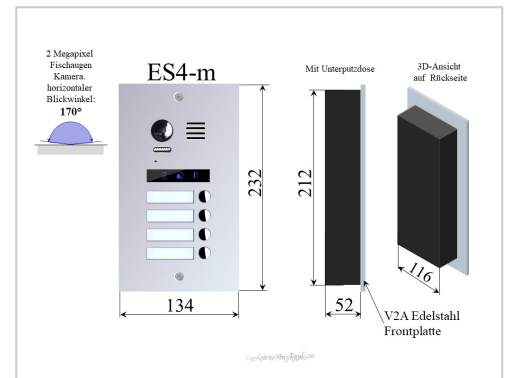

ES4m Edelstahl Aussenstation f Video Türsprechanlage 4-Familienhaus

Edelstahl Klingel Außenstation Türstation ES4m, 2-Draht, 170Grad Farbkamera, für Farb Video Türsprechanlage 4-Familienhaus, Unterputzmontage

Artikelnummer 153200992

Produktbeschreibung

Edelstahl Klingel mit Kamera Außenstation Türstation ES4m für 4-Familienhaus

Passt zu unseren Anykam Türklingeln für Mehrfamilienhäuser. Nicht kompatibel mit fremden Türsprechanlagen (von anderen Herstellern)

*** **Sehr edles Design** und **top Verarbeitung**, montagefreundliche 2-Draht Technik ***

Lieferumfang - Sie bekommen folgende Teile:

- 1x Aussenstation Typ- ES4m (Edelstahl)
- 1x Unterputzkasten für die Außenstation

Technische Details:

Die **Aussenstation ES4m**, auch Türstation genannt, ist die Klingel mit Kamera, Lautsprecher, Mikrofon und hat folgende Ausstattung:

- *Top Design* mit V2A Edelstahl Frontplatte in hochglanz
- *scharfes Farbbild* mit 2 Megapixel höchstmögliche Auflösung (einstellbar auf niedrigeren Wert).
- *Fischaugenkamera*: mit 170Grad Objektiv für riesiges Blickfeld
- *Zoom und PAN-TILT Funktion der Kamera*: in Verbindung mit den Touchscreen Monitoren aus unserem Sortiment
- *LED-s* ermöglichen die Sicht im Dunkeln. Sensorgesteuert.
- *Funktions-Anzeige-Feld* für Klingelfunktion, Sprechverbindung und für Türöffnerbetätigung
- *die Namensschilder* sind beleuchtet
- *Zutrittskontrolle* Türöffner ist anschließbar.
- *Zweiter Türöffner* anschliessbar über dem Modul DT-RLC
- *Türöffnungszeit* einstellbar auf 0-99Sek
- *Montage* der Aussenstation erfolgt unterputz
- **Technische Daten** der Aussenstationen Serie ES*m
- *Front*: V2A Edelstahl in hochglanz
- *Stromversorgung / Verbrauch*: 24V DC / Standby-36,8mA / Working-121,4mA
- *Umgebungstemperatur*: -20gradC bis 50gradC
- *Wetterschutzklasse*: IP54
- *Aussenmaße (BxHxT) in mm*: 134 x 232 x 2+50 (2mm dicke Frontplatte, 50mm tiefer UP-Kasten)
- *Montage*: Unterputzmontage
- *Ideale Montagehöhe*: 140-165cm (gemessen an der Kamera)