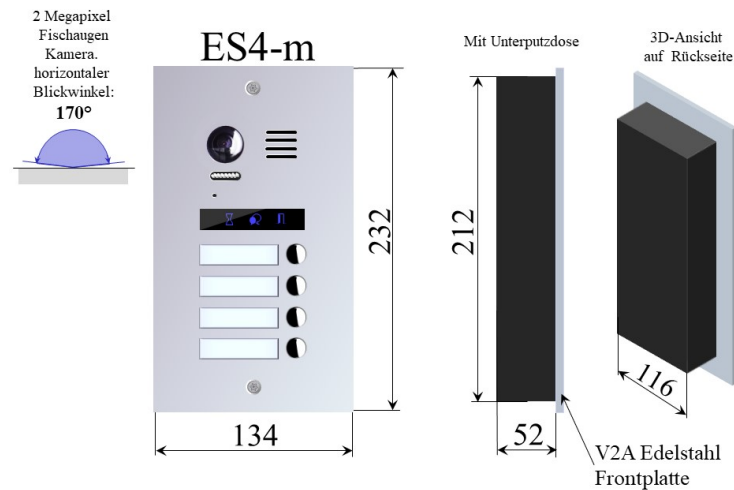

ES4m Edelstahl Aussenstation f Video Türsprechanlage 4-Familienhaus

Edelstahl Klingel Außenstation Türstation ES4m, 2-Draht, 170Grad Farbkamera, für Farb Video Türsprechanlage 4-Familienhaus, Unterputzmontage

Artikelnummer 153200992

Produktbeschreibung

Edelstahl Klingel mit Kamera Außenstation Türstation ES4m für 4-Familienhaus

Passt zu unseren Anykam Türklingeln für Mehrfamilienhäuser. Nicht kompatibel mit fremden Türsprechanlagen (von anderen Herstellern)

*** **Sehr edles Design** und **top Verarbeitung**, montagefreundliche 2-Draht Technik ***

Lieferumfang - Sie bekommen folgende Teile:

- 1x Aussenstation Typ- ES4m (Edelstahl)
- 1x Unterputzkasten für die Außenstation

Technische Details:

Die **Aussenstation ES4m**, auch Türstation genannt, ist die Klingel mit Kamera, Lautsprecher, Mikrofon und hat folgende Ausstattung:

- *Top Design* mit V2A Edelstahl Frontplatte in hochglanz
- *scharfes Farbbild* mit 2 Megapixel höchstmögliche Auflösung (einstellbar auf niedrigeren Wert).
- *Fischaugenkamera*: mit 170Grad Objektiv für riesiges Blickfeld
- *Zoom und PAN-TILT Funktion der Kamera*: in Verbindung mit den Touchscreen Monitoren aus unserem Sortiment
- *LED-s* ermöglichen die Sicht im Dunkeln. Sensorgesteuert.
- *Funktions-Anzeige-Feld* für Klingelfunktion, Sprechverbindung und für Türöffnerbetätigung
- *die Namensschilder* sind beleuchtet
- *Zutrittskontrolle* Türöffner ist anschließbar.
- *Zweiter Türöffner* anschliessbar über dem Modul DT-RLC
- *Türöffnungszeit* einstellbar auf 0-99Sek
- *Montage* der Aussenstation erfolgt unterputz
- **Technische Daten** der Aussenstationen Serie ES*m
- *Front*: V2A Edelstahl in hochglanz
- *Stromversorgung / Verbrauch*: 24V DC / Standby-36,8mA / Working-121,4mA
- *Umgebungstemperatur*: -20gradC bis 50gradC
- *Wetterschutzklasse*: IP54
- *Aussenmaße (BxHxT) in mm*: 134 x 232 x 2+50 (2mm dicke Frontplatte, 50mm tiefer UP-Kasten)
- *Montage*: Unterputzmontage
- *Ideale Montagehöhe*: 140-165cm (gemessen an der Kamera)