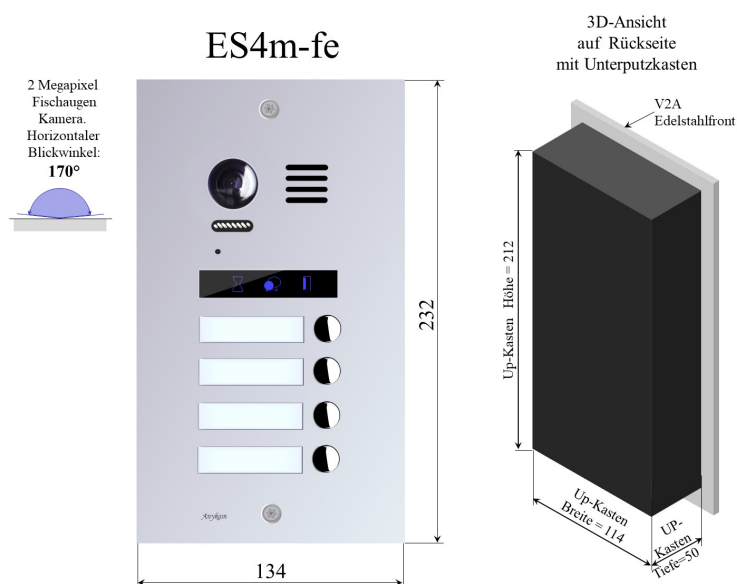

ES4m Edelstahl Aussenstation f Video Türsprechanlage 4-Familienhaus

Edelstahl Klingel Außenstation Türstation ES4m, 2-Draht, 170Grad Farbkamera, für Farb Video Türsprechanlage 4-Familienhaus, Unterputzmontage

Artikelnummer 153200992

Produktbeschreibung

Edelstahl Klingel mit Kamera Außenstation Türstation ES4m für 4-Familienhaus

Passt zu unseren Anykam Türklingeln für Mehrfamilienhäuser. Nicht kompatibel mit fremden Türsprechanlagen (von anderen Herstellern)

*** **Sehr edles Design** und **top Verarbeitung**, montagefreundliche 2-Draht Technik ***

Lieferumfang - Sie bekommen folgende Teile:

- 1x Aussenstation Typ- ES4m (Edelstahl)
- 1x Unterputzkasten für die Außenstation

Technische Details:

Die **Aussenstation ES4m**, auch Türstation genannt, ist die Klingel mit Kamera, Lautsprecher, Mikrofon und hat folgende Ausstattung:

- *Top Design* mit V2A Edelstahl Frontplatte in hochglanz
- *scharfes Farbbild* mit 2 Megapixel höchstmögliche Auflösung (einstellbar auf niedrigeren Wert).
- *Fischaugenkamera*: mit 170Grad Objektiv für riesiges Blickfeld
- *Zoom und PAN-TILT Funktion der Kamera*: in Verbindung mit den Touchscreen Monitoren aus unserem Sortiment
- *LED-s* ermöglichen die Sicht im Dunkeln. Sensorgesteuert.
- *Funktions-Anzeige-Feld* für Klingelfunktion, Sprechverbindung und für Türöffnerbetätigung
- *die Namensschilder* sind beleuchtet
- *Zutrittskontrolle* Türöffner ist anschließbar.
- *Zweiter Türöffner* anschliessbar über dem Modul DT-RLC
- *Türöffnungszeit* einstellbar auf 0-99Sek
- *Montage* der Aussenstation erfolgt unterputz
- **Technische Daten** der Aussenstationen Serie ES*m
- *Front*: V2A Edelstahl in hochglanz
- *Stromversorgung / Verbrauch*: 24V DC / Standby-36,8mA / Working-121,4mA
- *Umgebungstemperatur*: -20gradC bis 50gradC
- *Wetterschutzklasse*: IP54
- *Aussenmaße (BxHxT) in mm*: 134 x 232 x 2+50 (2mm dicke Frontplatte, 50mm tiefer UP-Kasten)
- *Montage*: Unterputzmontage
- *Ideale Montagehöhe*: 140-165cm (gemessen an der Kamera)