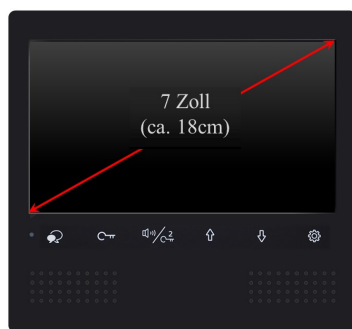

Monitor DT472-B